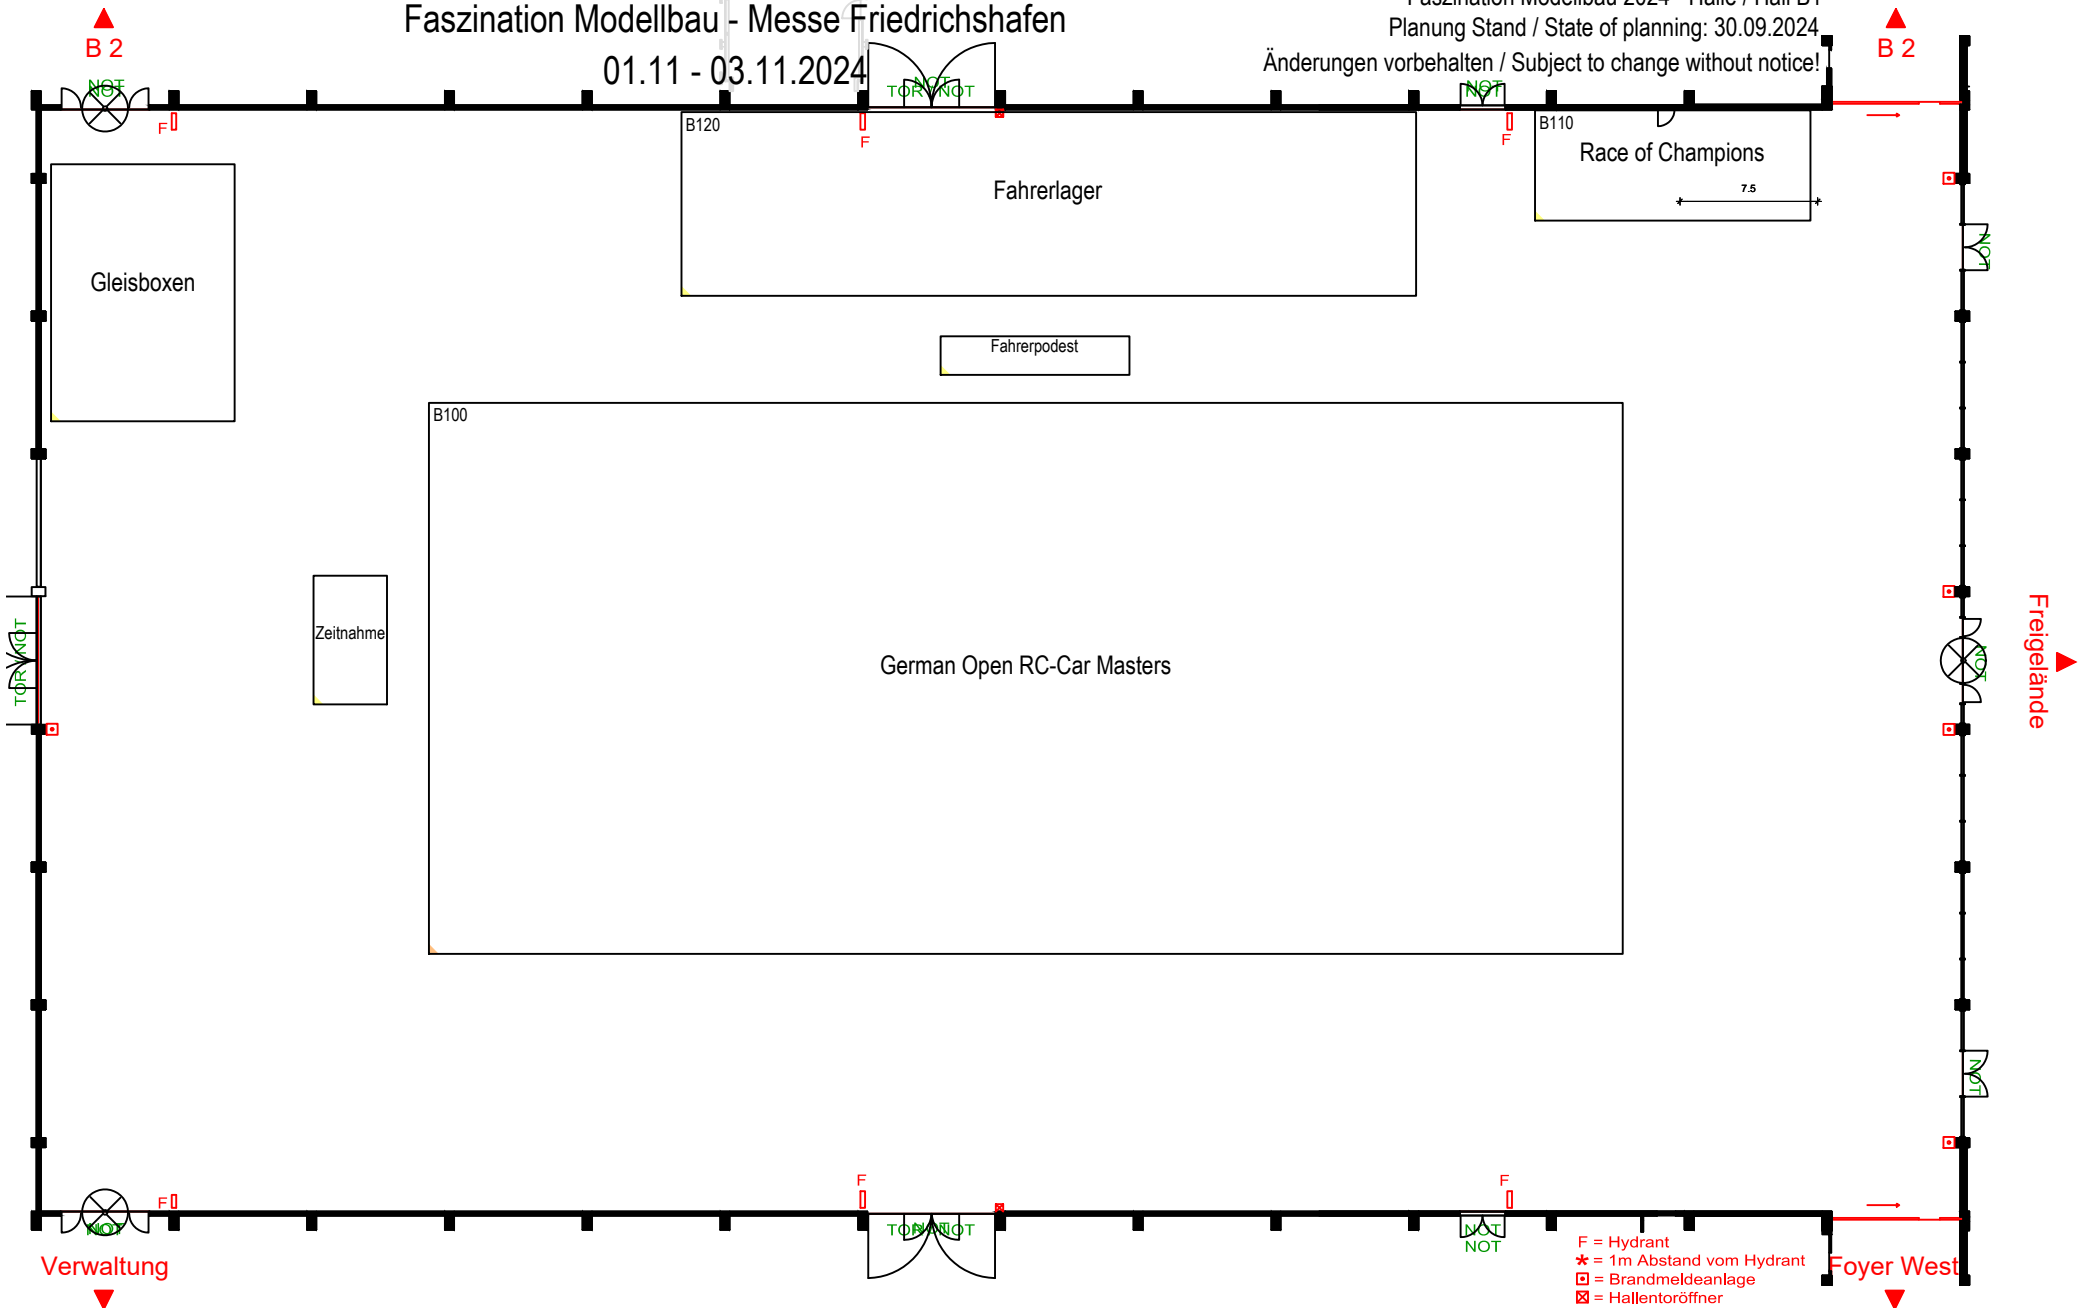

HALLE / HALL B1

Faszination Modellbau - Messe Friedrichshafen

01.11 - 03.11.2024

Faszination Modellbau 2024 - Halle / Hall B1

Planung Stand / State of planning: 30.09.2024

Änderungen vorbehalten / Subject to change without notice!

- F = Hydrant
- * = 1m Abstand vom Hydrant
- = Brandmeldeanlage
- ⊠ = Hallentoröffner

Hallengröße 104 x 60 m
Höhe 8,80 - 17,70 m