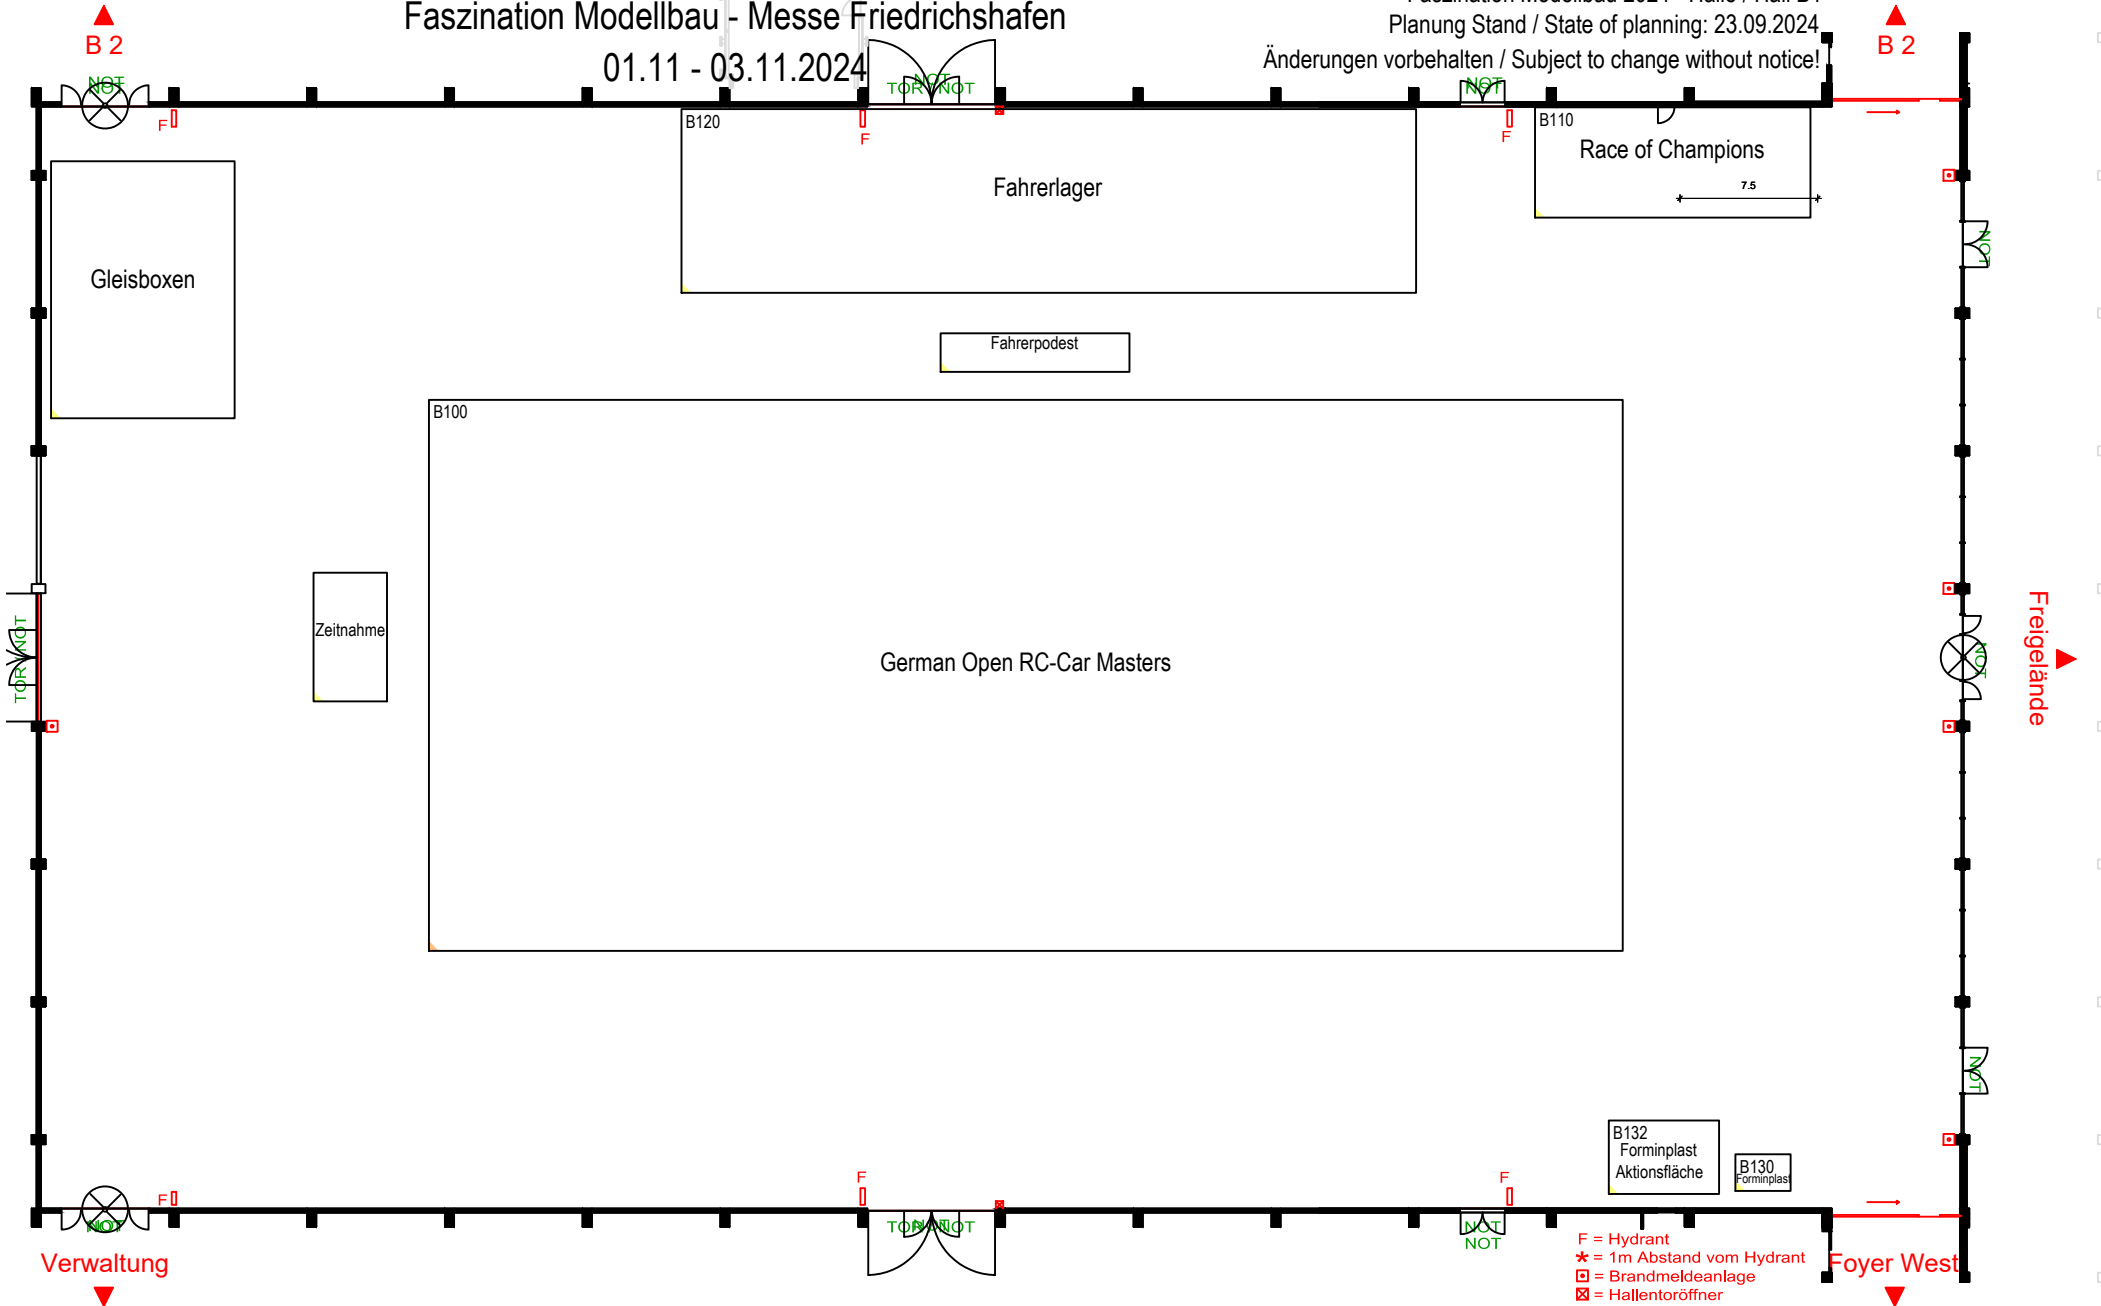

HALLE / HALL B1

Faszination Modellbau - Messe Friedrichshafen

01.11 - 03.11.2024

Faszination Modellbau 2024 - Halle / Hall B1
Planung Stand / State of planning: 23.09.2024

Änderungen vorbehalten / Subject to change without notice!

Hallengröße 104 x 60 m
Höhe 8,80 - 17,70 m