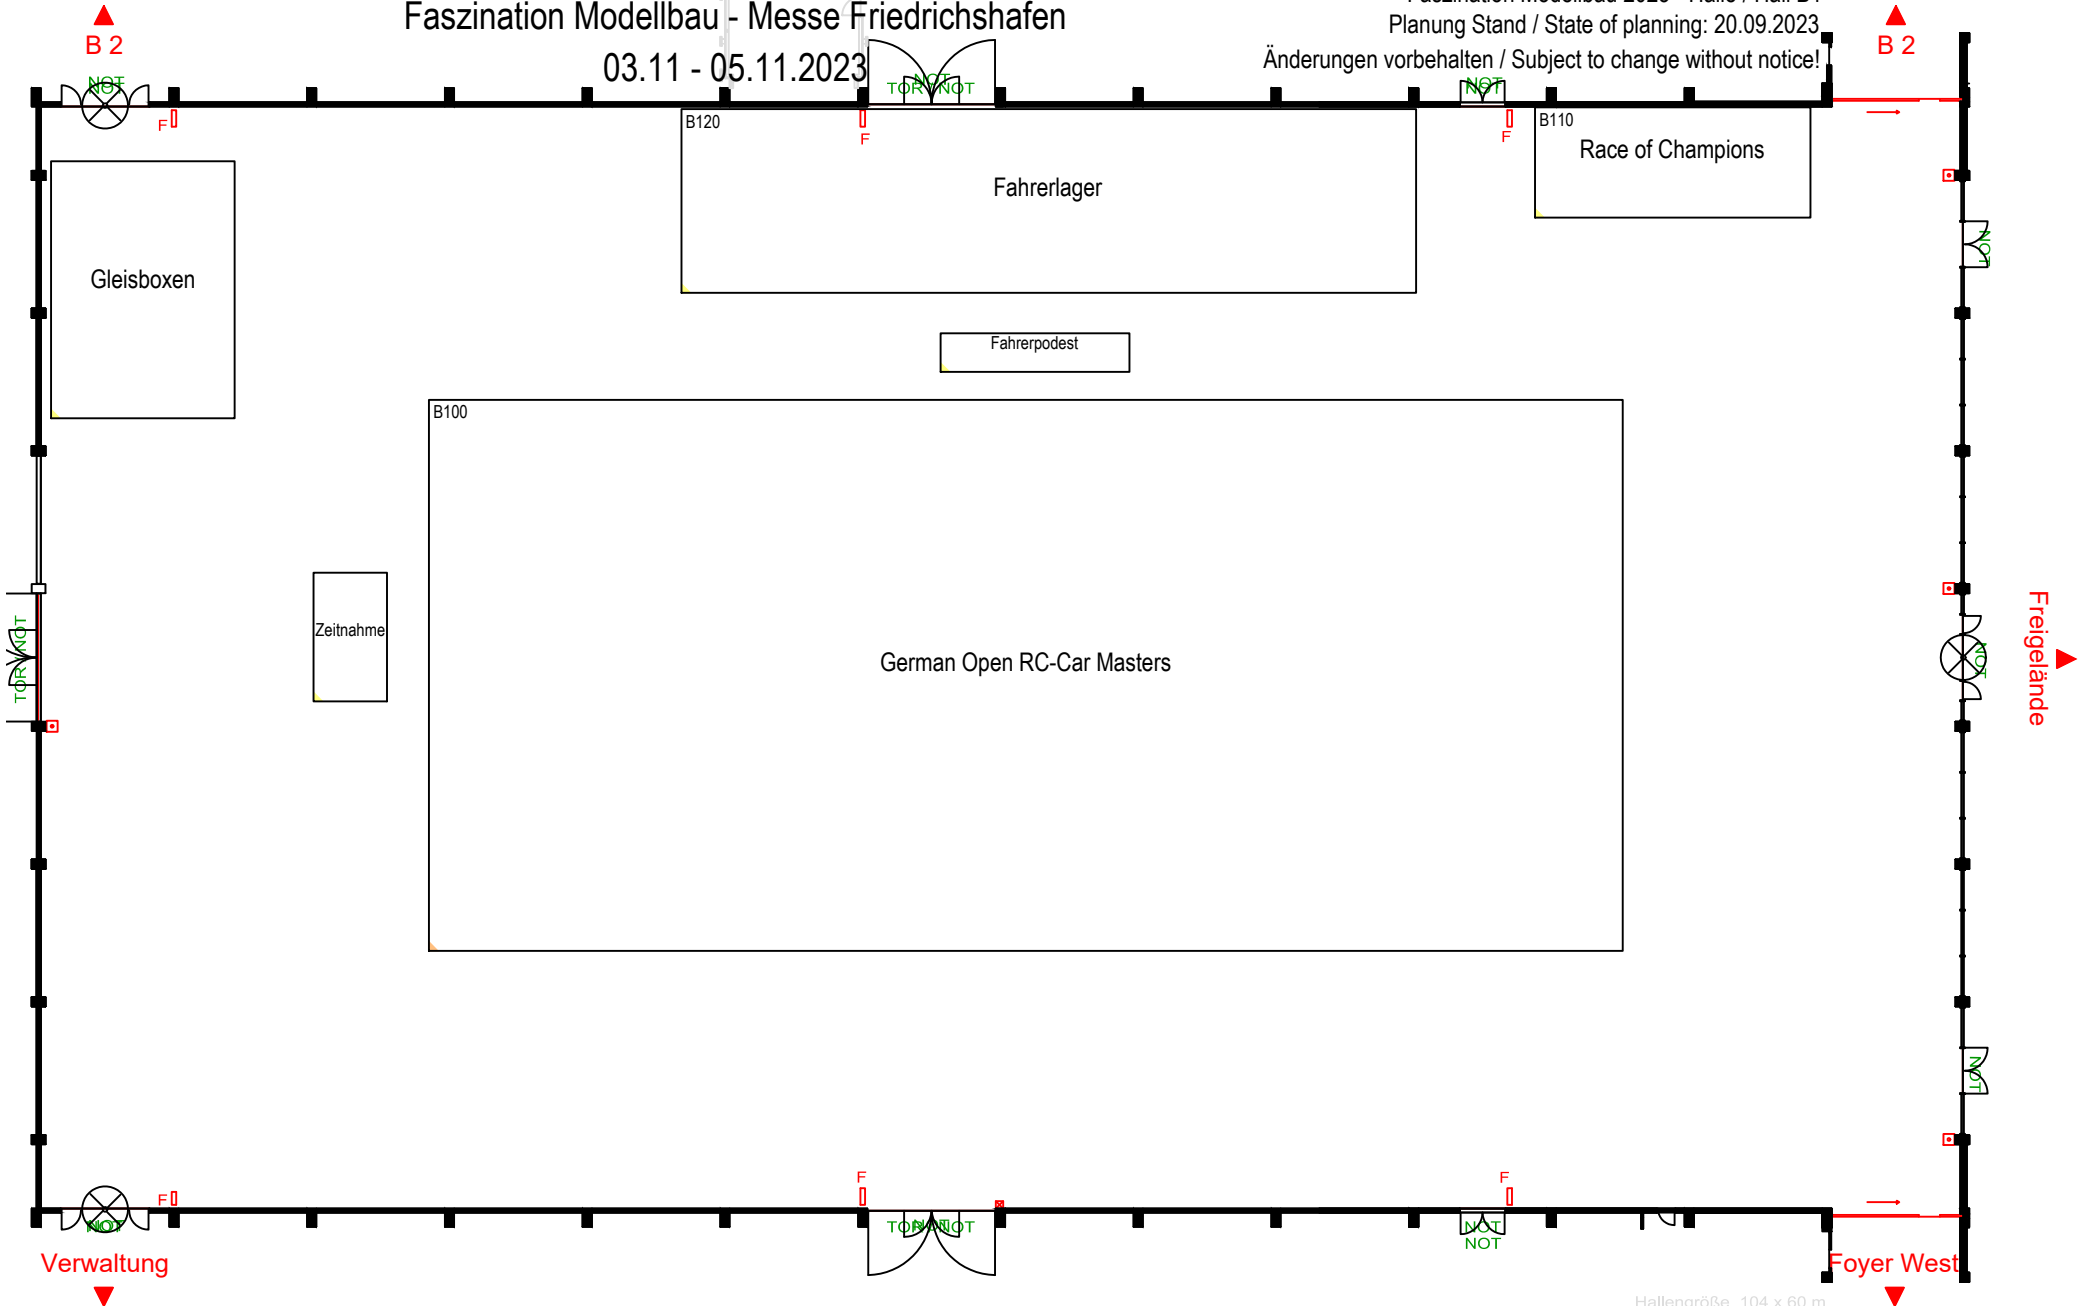

HALLE / HALL B1

Faszination Modellbau - Messe Friedrichshafen

03.11 - 05.11.2023

Faszination Modellbau 2023 - Halle / Hall B1
Planung Stand / State of planning: 20.09.2023

Änderungen vorbehalten / Subject to change without notice!

Hallengröße 104 x 60 m
Höhe 8,80 - 17,70 m

- F = Hydrant
- * = 1m Abstand vom Hydrant
- = Brandmeldeanlage
- ⊗ = Hallentoröffner